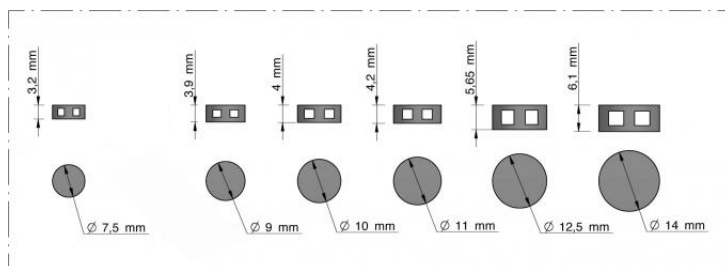

Dimension tête:

7,5 à 14 mm et épaisseur de 3,2 à 6,1 mm

INFORMATIONS COMPLÉMENTAIRES

Couleur:

Gris plomb

Insert:

Sans

Marquage:

Mécanique avec les matrices gravées de la pince

Conditionnement:

Sachet de 1000 pièces ou en fonction des commandes

Applications:

Transport, Services postaux, Compteur, Extincteur

PLAN:

DEJOIE - 10 Boulevard de la Liberté C.S. 88411 44184 Nantes Cedex 4