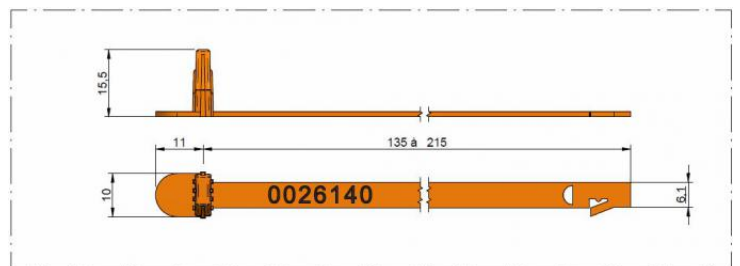

Dimension de la tige:

Largeur 6,1 mm

Longueur tige:

Hors tout = de 135 à 215 mm

INFORMATIONS COMPLÉMENTAIRES

Couleur:

Green, Others on request

Marquage:

Impression à chaud, Laser

Type de marquage:

Logo ou nom, Numérotation, Code barre

Conditionnement:

Barette de 20 pièces - Carton de 1 000 pièces

Applications:

Transport, Services postaux

PLAN: